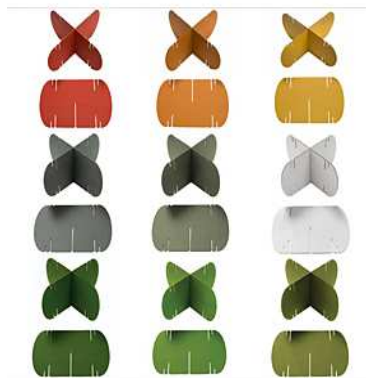

Pri vyslovení slova kartón si predstavíte škatuľu na topánky alebo sťahovanie. Naši dizajnéri sa však na kartón pozreli inak. Objavte jedinečné vlastnosti kartónu s našimi výrobkami. Inšpirujte sa filozofiou Nomádov. Buďte nezávislí so stavebným systémom Nomád. Vytvorte si jedinečné objekty podľa potreby.

Systém Nomád je vyrobený z recyklovaného, pevného kartónu. Ide o flexibilný systém, ktorý je možno poskladať podľa potrieb a vytvoriť si umelecké dielko do interiéru, predelovú stenu alebo prezentačný display. To všetko bez náradia, lepidla, či iných pomôcok. Môžete ho zasadiť do otvoreného priestoru, či si urobiť súkromie medzi štyrmi stenami. Zo systému sa dajú skladať rohy, oblúky, otvory. Systém je možné aplikovať pre množstvo situácií. Jedinečné vlastnosti kartónu - nízka váha a nenáročnosť na manipuláciu z neho robia ideálneho spoločníka na špeciálne príležitosti a eventy. Systém Nomád je dostupný v deviatich farbách.

Zdravie na prvom mieste - kartón je prírodný materiál, neobsahuje toxické látky.

Vysoká kvalita - systém je navrhnutý tak, aby bol pevný, stabilný a plne funkčný.

Praktická manipulácia - systém je možné zložiť a opätovne rozložiť naplocho, keď ho nepotrebuje.

Ekologický prístup - materiál je recyklovaný a zaručujeme 99 % recyklovateľnosť.

Originálny dizajn - autormi systému sú svetovo známi dizajnéri Jaime Salm a Roger Allen.

Farby

červená
oranžová
okrová
tmavo šedá
slabo šedá
biela,
tmavo zelená
svieža zelená
olivovo zelená